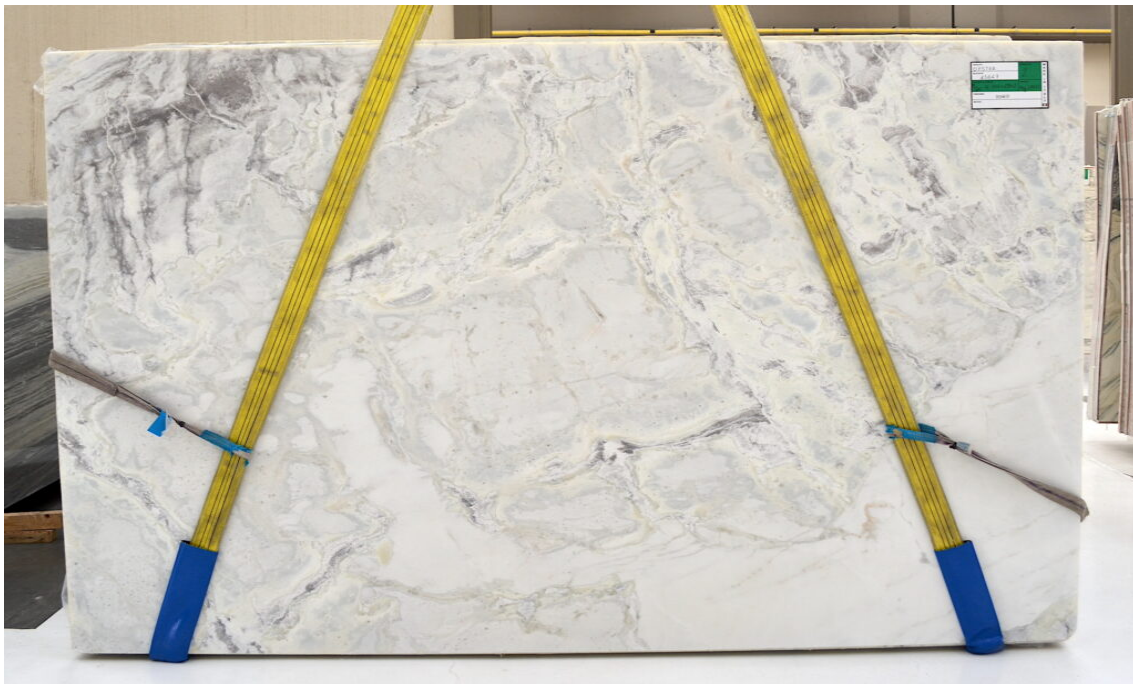

# Oyster White

**Block #BL 13647**

**Qty Slabs 34**

**Size 304 x198 x002**