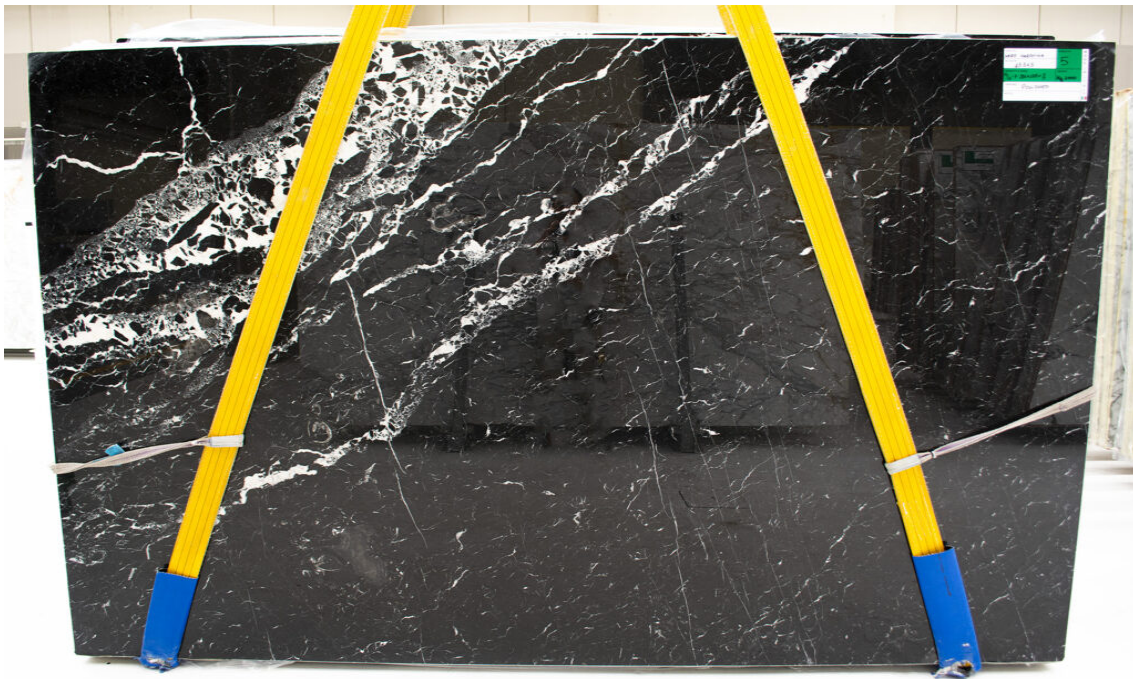

Nero Marquinia @3CM

Block #BL 13343

Qty Slabs 19

Size 283 x187 x002

Nero Marquinia @3CM

Block #BL 13343

Qty Slabs 19

Size 283 x187 x002