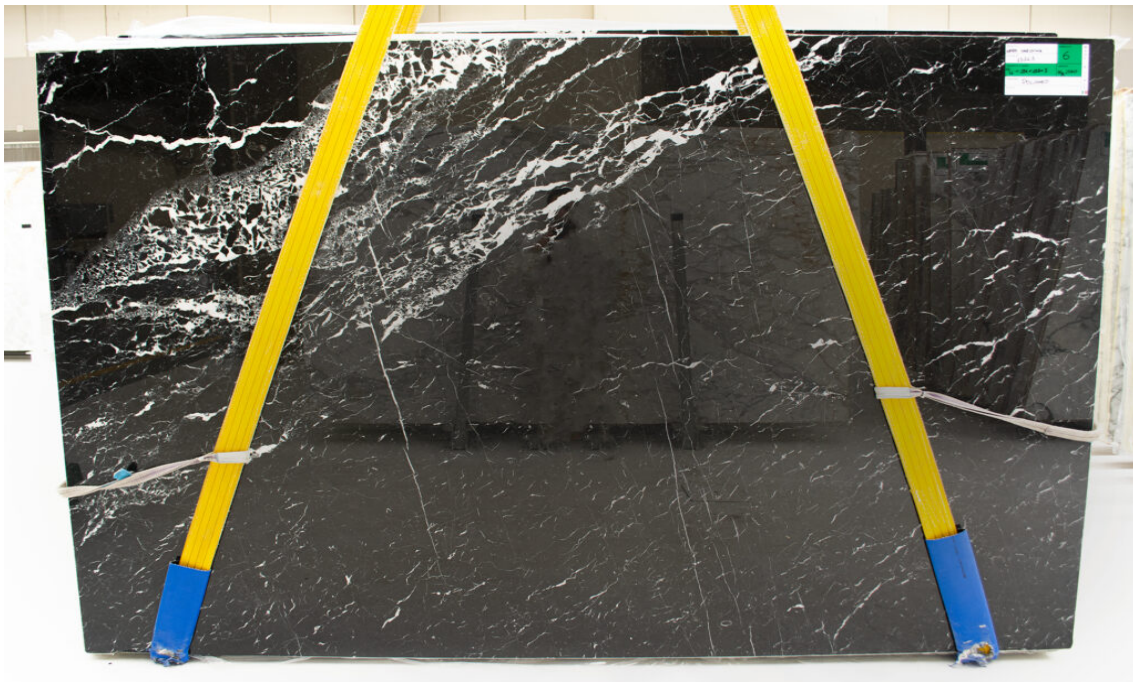

Nero Marquinia @3CM

Block #BL 13343

Qty Slabs 19

Size 283 x187 x002

Nero Marquinia @3CM

Block #BL 13343

Qty Slabs 19

Size 283 x187 x002