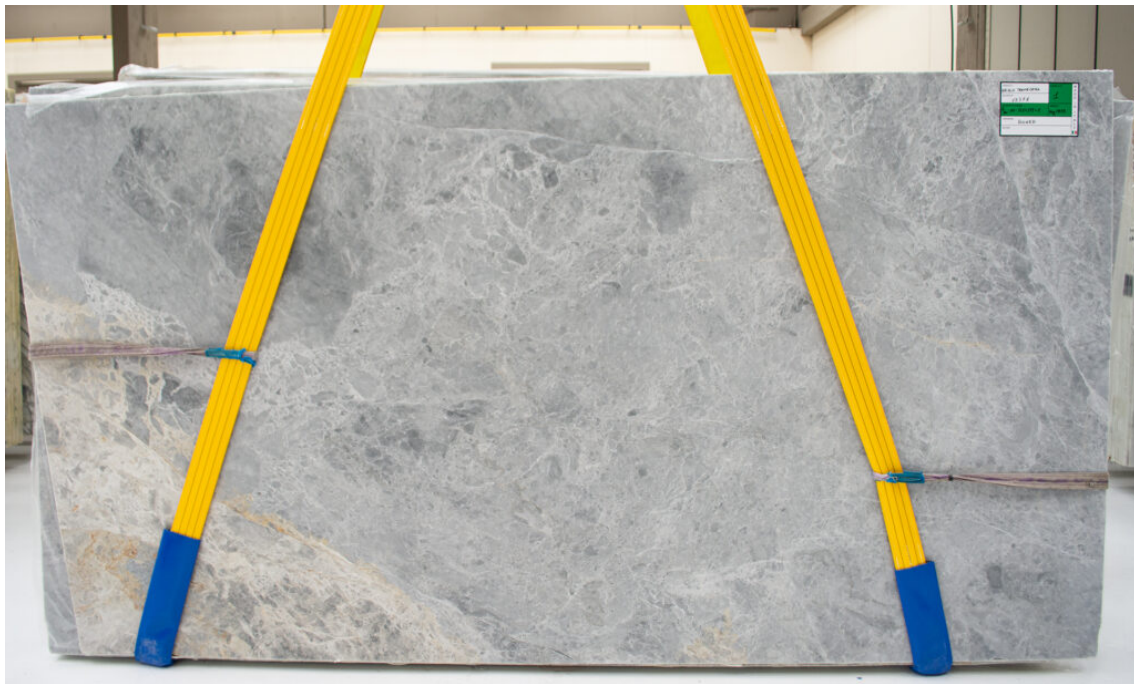

# Grigio Trambisera

**Block #BL 13371**

**Qty Slabs 45**

**Size 322 x173 x002**