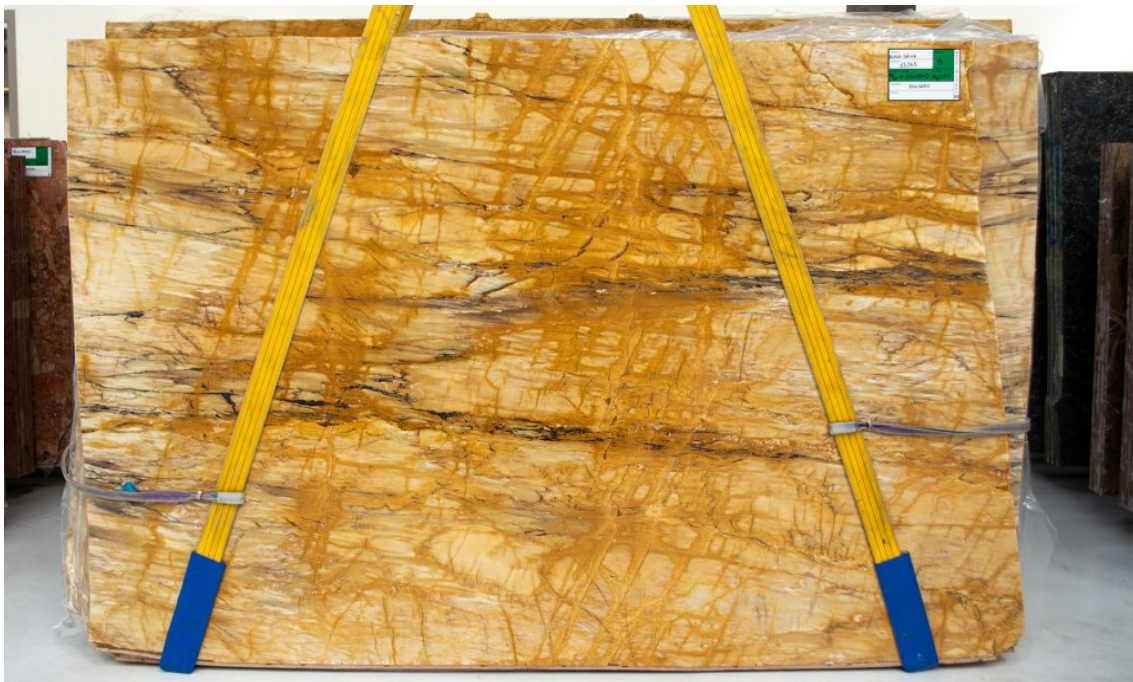

Giallo Siena

Block #BL 13265

Qty Slabs 24

Size 280 x189 x002

Giallo Siena

Block #BL 13265

Qty Slabs 24

Size 280 x189 x002