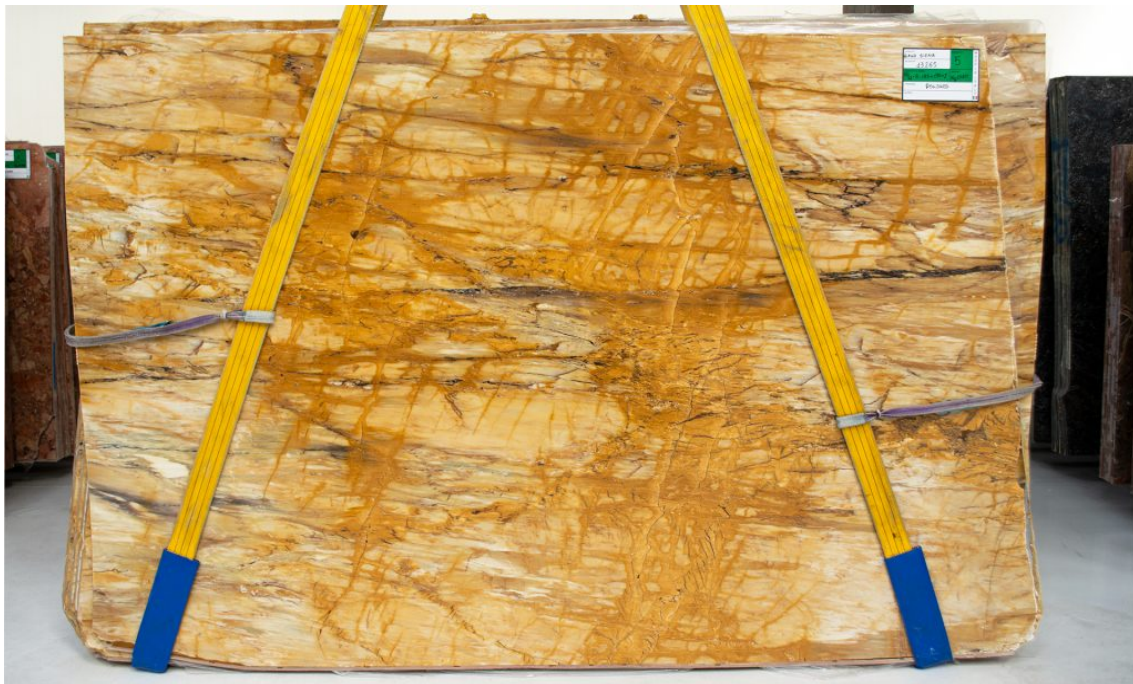

Giallo Siena

Block #BL 13265

Qty Slabs 35

Size 280 x189 x002

Giallo Siena

Block #BL 13265

Qty Slabs 35

Size 280 x189 x002

#UnleashYourNature

page 2

Giallo Siena

Block #BL 13265

Qty Slabs 35

Size 280 x189 x002