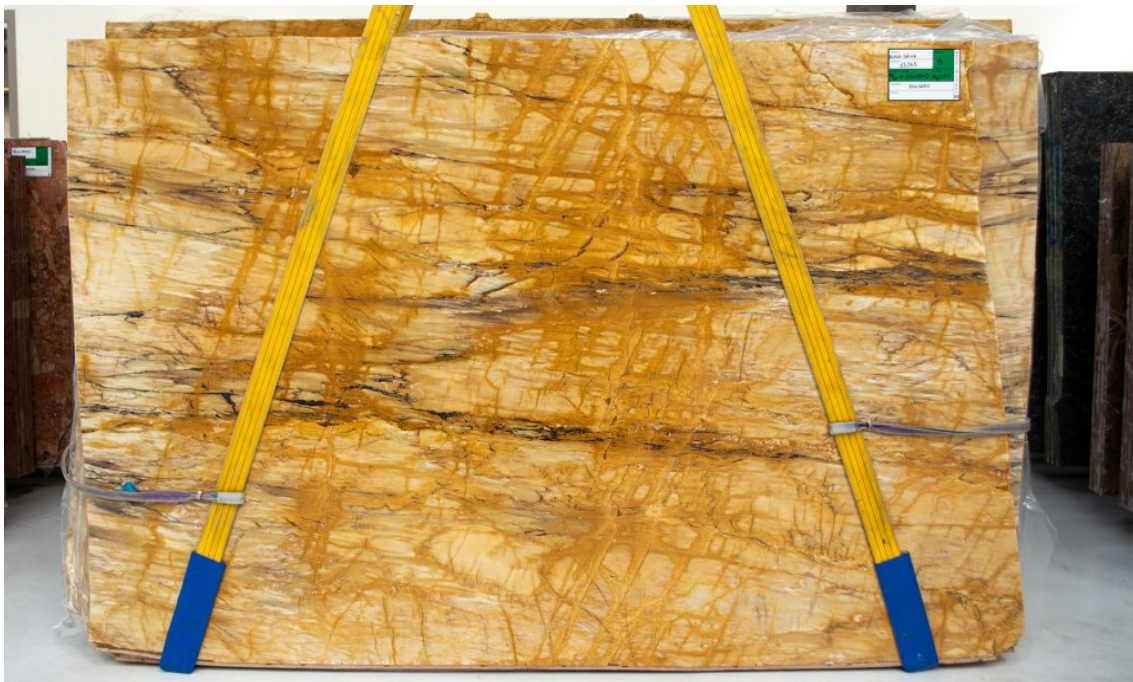

Giallo Siena

Block #BL 13265

Qty Slabs 35

Size 280 x189 x002

Giallo Siena

Block #BL 13265

Qty Slabs 35

Size 280 x189 x002

#UnleashYourNature

page 2

Giallo Siena

Block #BL 13265

Qty Slabs 35

Size 280 x189 x002