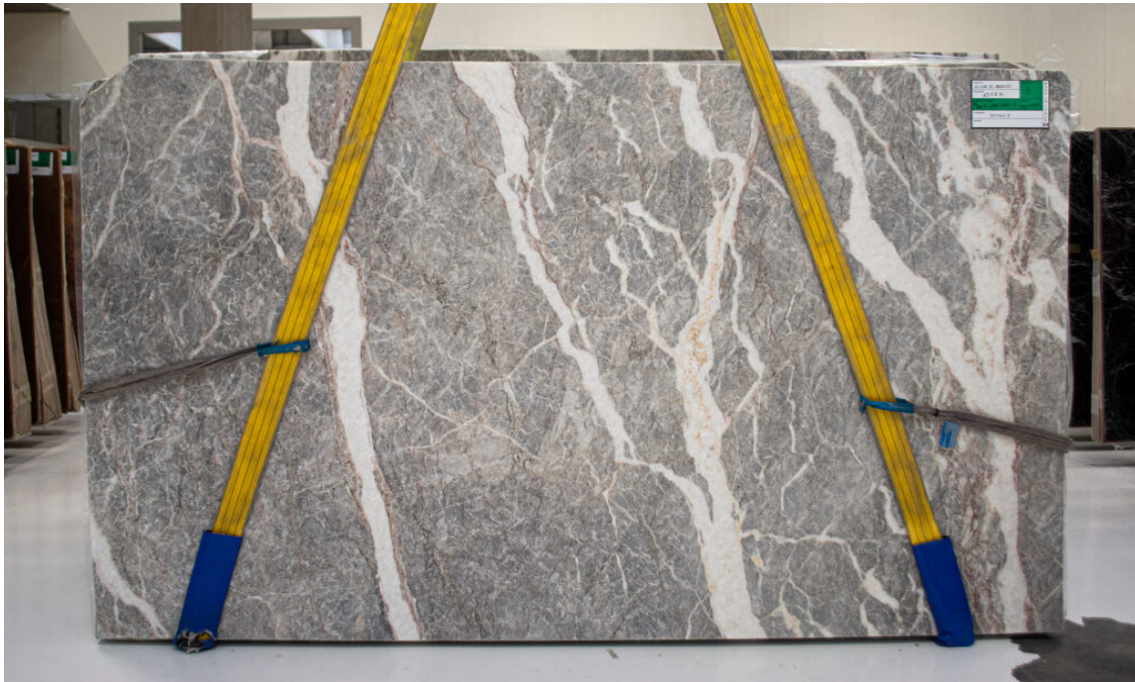

Fior di Pesco @3CM

Block #BL 13726

Qty Slabs 43

Size 183 x283 x003

Fior di Pesco @3CM

Block #BL 13726

Qty Slabs 43

Size 183 x283 x003