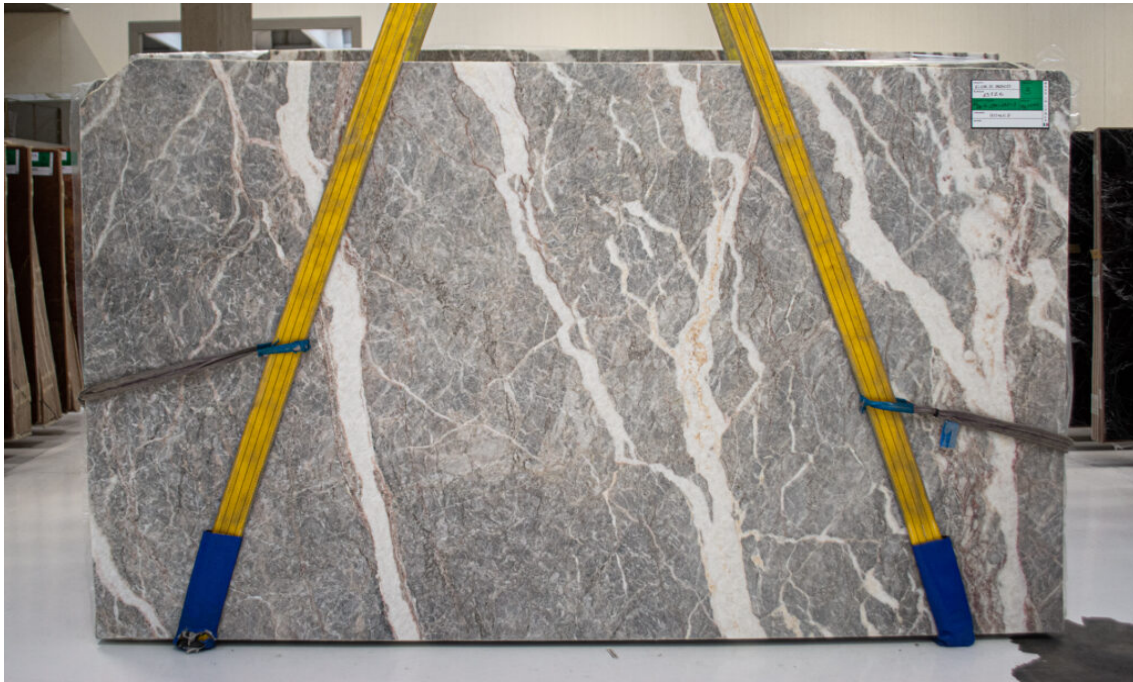

Fior di Pesco @3CM

Block #BL 13726

Qty Slabs 43

Size 183 x283 x003

Fior di Pesco @3CM

Block #BL 13726

Qty Slabs 43

Size 183 x283 x003