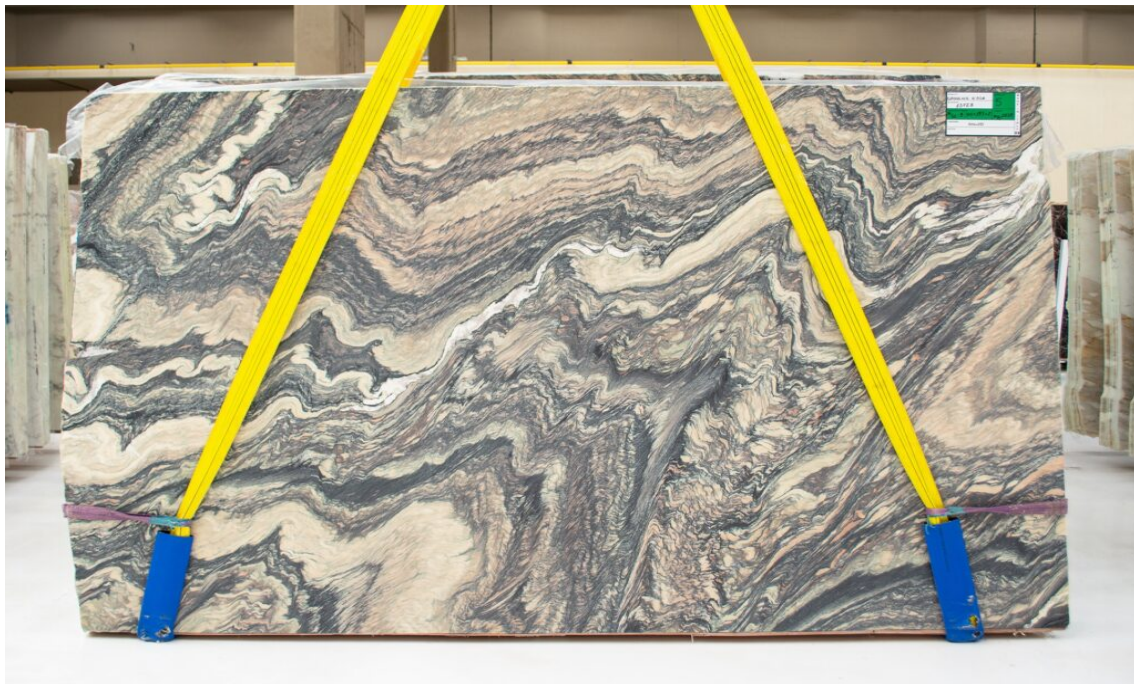

Cipollino Viola

Block #BL 13728

Qty Slabs 60

Size 307 x193 x002