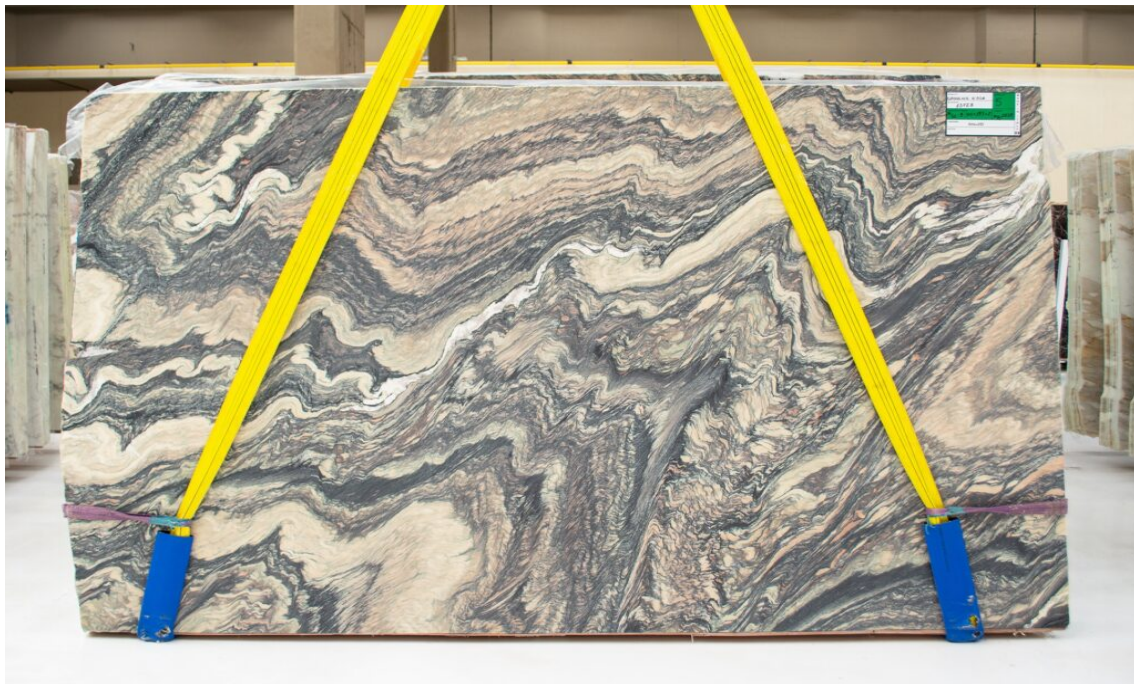

# Cipollino Viola

**Block #BL 13728**

**Qty Slabs 60**

**Size 307 x193 x002**