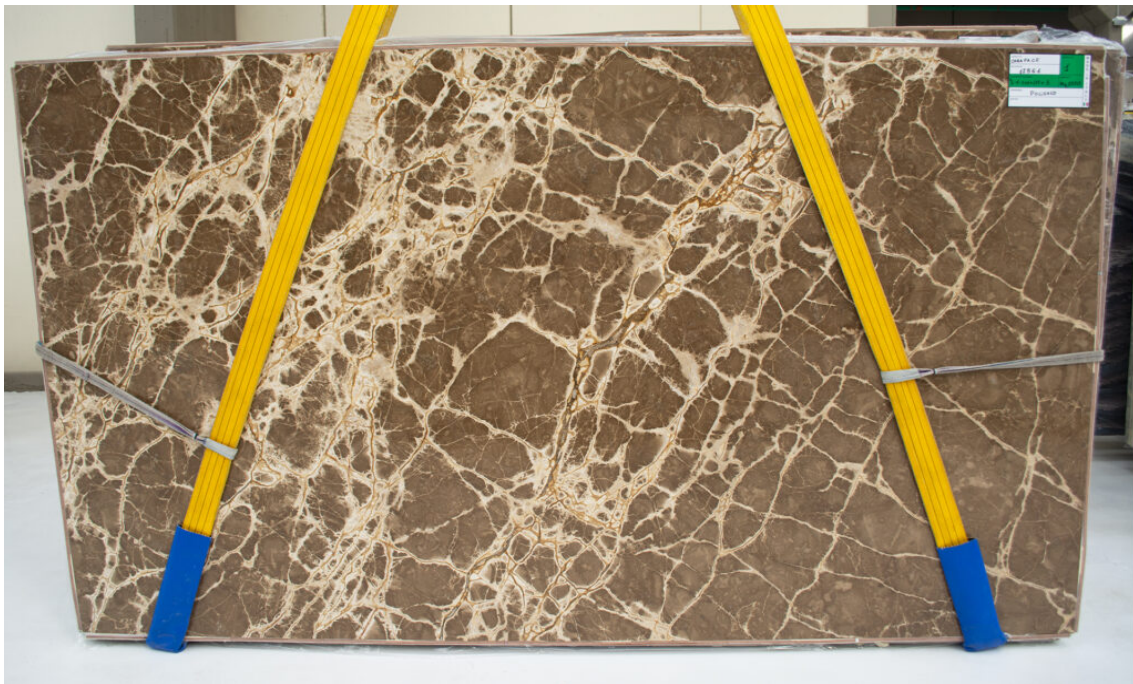

Carapace @3CM

Block #BL 12861

Qty Slabs 16

Size 301 x178 x003

Carapace @3CM

Block #BL 12861

Qty Slabs 16

Size 301 x178 x003