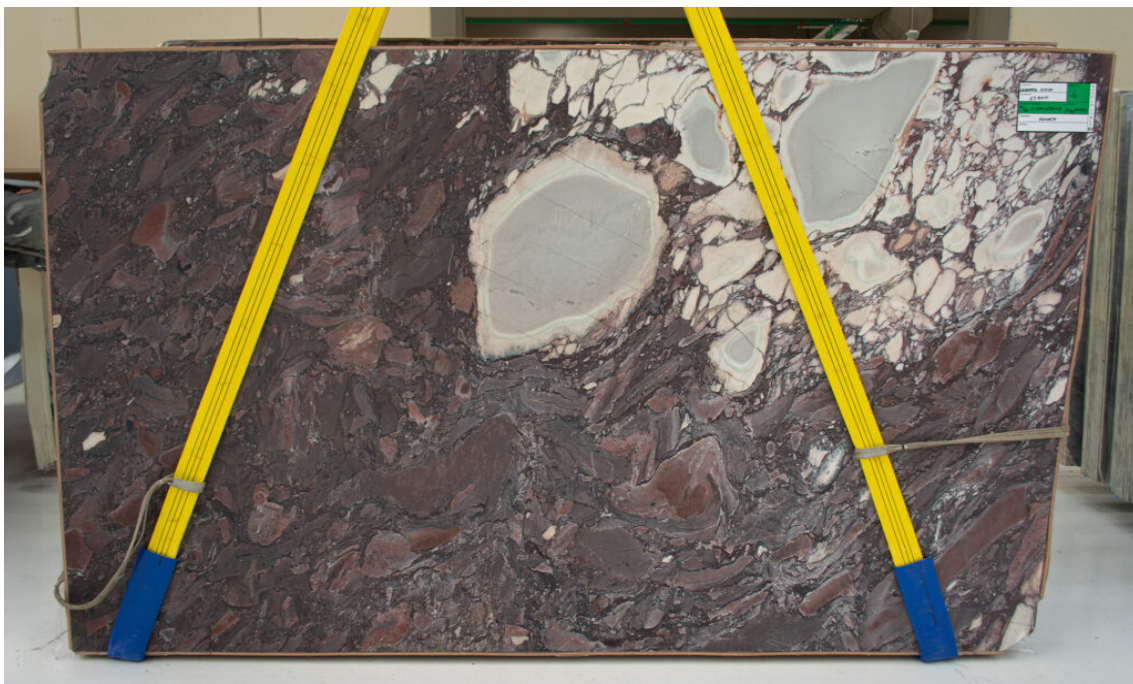

Calacatta Viola

Block #BL 13800

Qty Slabs 26

Size 303 x195 x002

Calacatta Viola

Block #BL 13800

Qty Slabs 26

Size 303 x195 x002