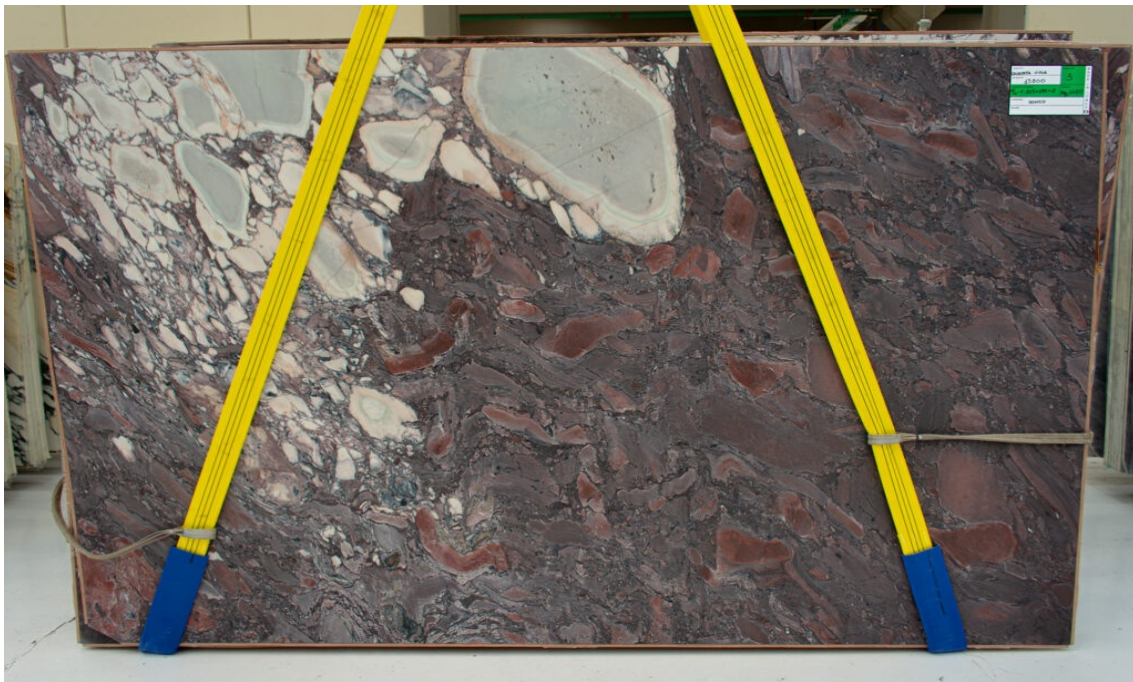

Calacatta Viola

Block #BL 13800

Qty Slabs 26

Size 303 x195 x002

Calacatta Viola

Block #BL 13800

Qty Slabs 26

Size 303 x195 x002