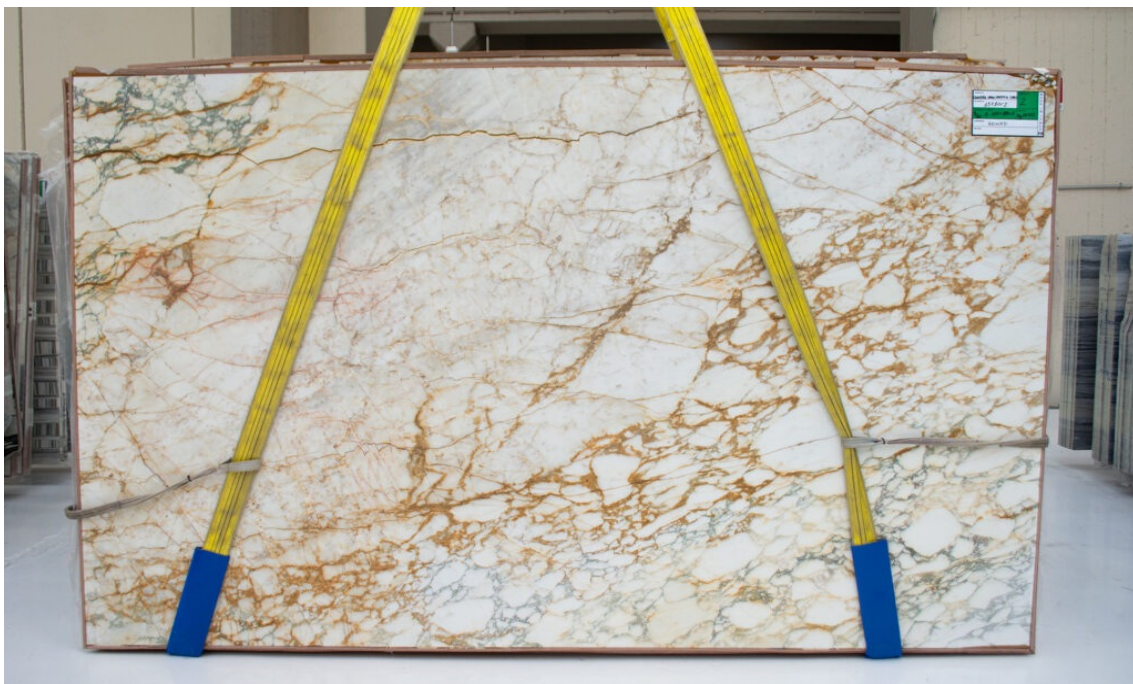

Calacatta Vagli Macchia Oro

Block #BL 13710/2

Qty Slabs 33

Size 311 x199 x002

Calacatta Vagli Macchia Oro

Block #BL 13710/2

Qty Slabs 33

Size 311 x199 x002