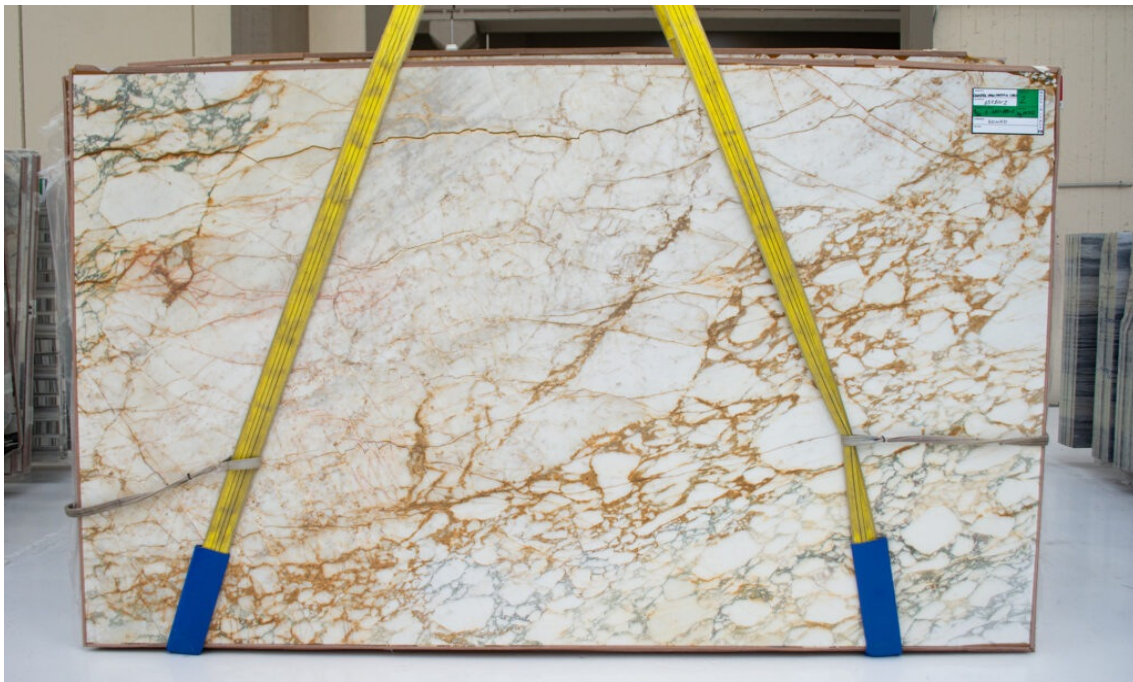

# Calacatta Vagli Macchia Oro

**Block #BL 13710/2**

**Qty Slabs 29**

**Size 311 x199 x002**