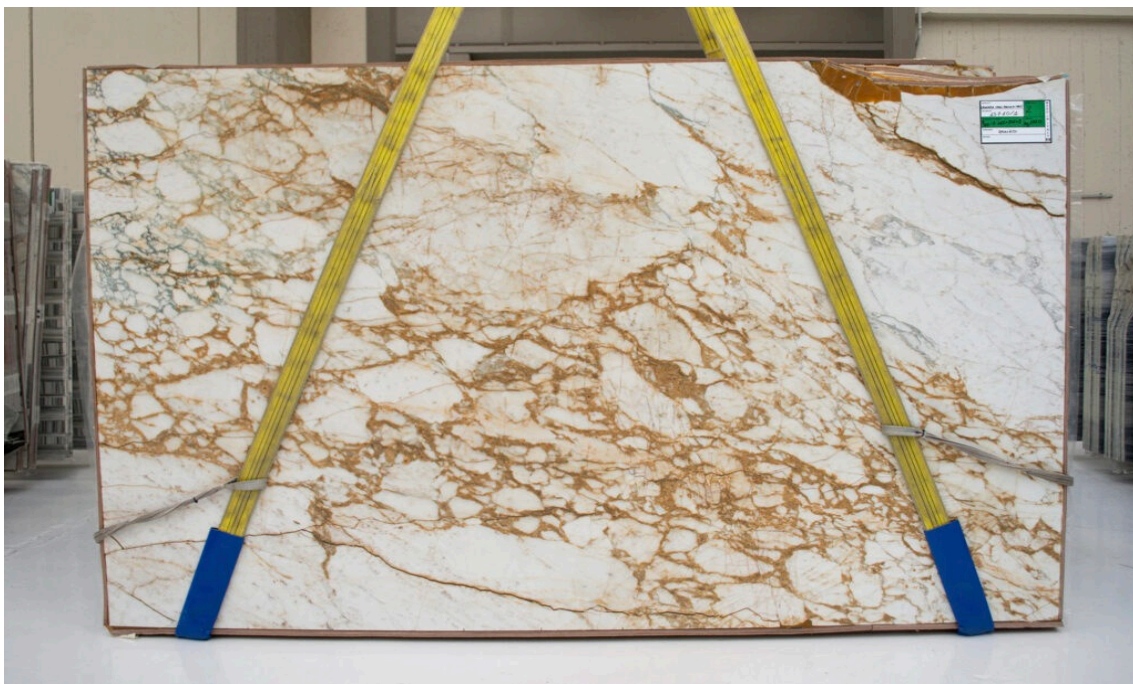

Calacatta Vagli Macchia Oro

Block #BL 13710/1

Qty Slabs 27

Size 201 x311 x002

Calacatta Vagli Macchia Oro

Block #BL 13710/1

Qty Slabs 27

Size 201 x311 x002