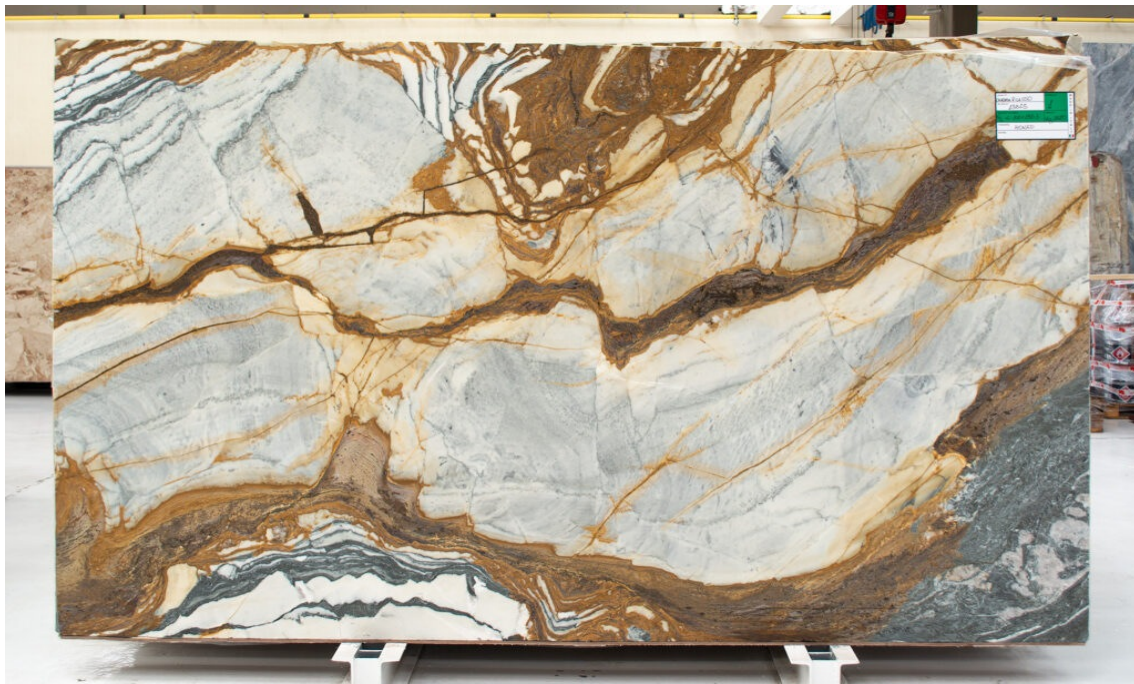

# Calacatta Picasso @3CM

Block #BL 13825

Qty Slabs 41

Size 302 x187 x003

#UnleashYourNature

page 1

# Calacatta Picasso @3CM

**Block #BL 13825**

**Qty Slabs 41**

**Size 302 x187 x003**