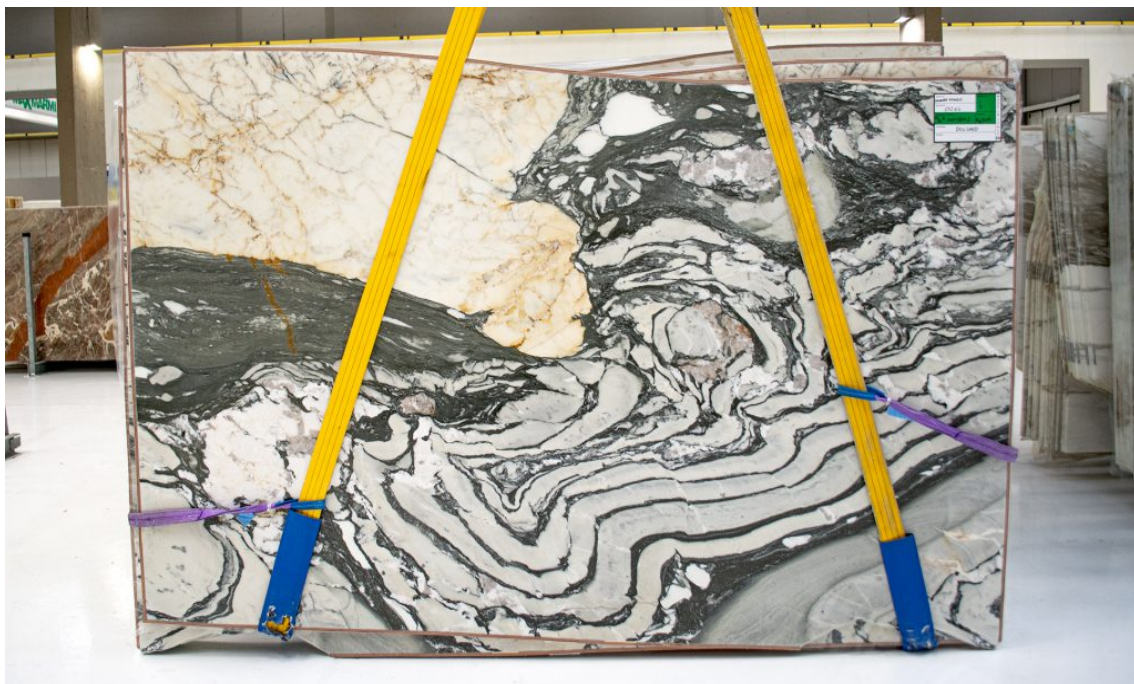

Calacatta Picasso

Block #BL 13214

Qty Slabs 58

Size 303 x184 x002

Calacatta Picasso

Block #BL 13214

Qty Slabs 58

Size 303 x184 x002