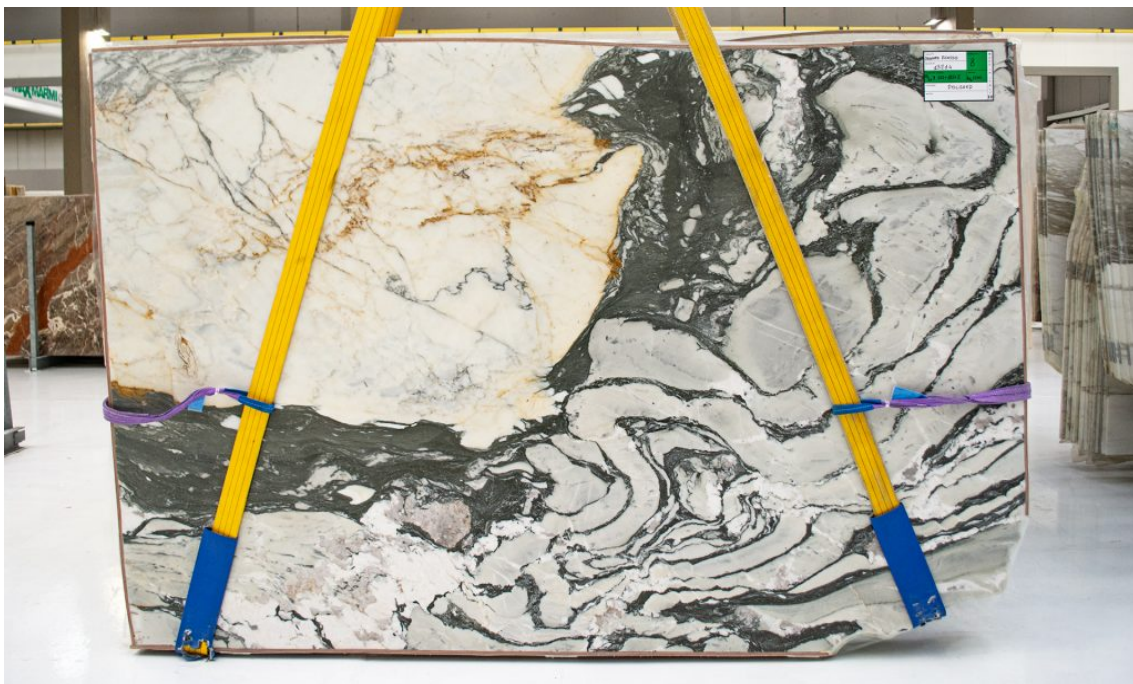

Calacatta Picasso

Block #BL 13214

Qty Slabs 58

Size 303 x184 x002

Calacatta Picasso

Block #BL 13214

Qty Slabs 58

Size 303 x184 x002