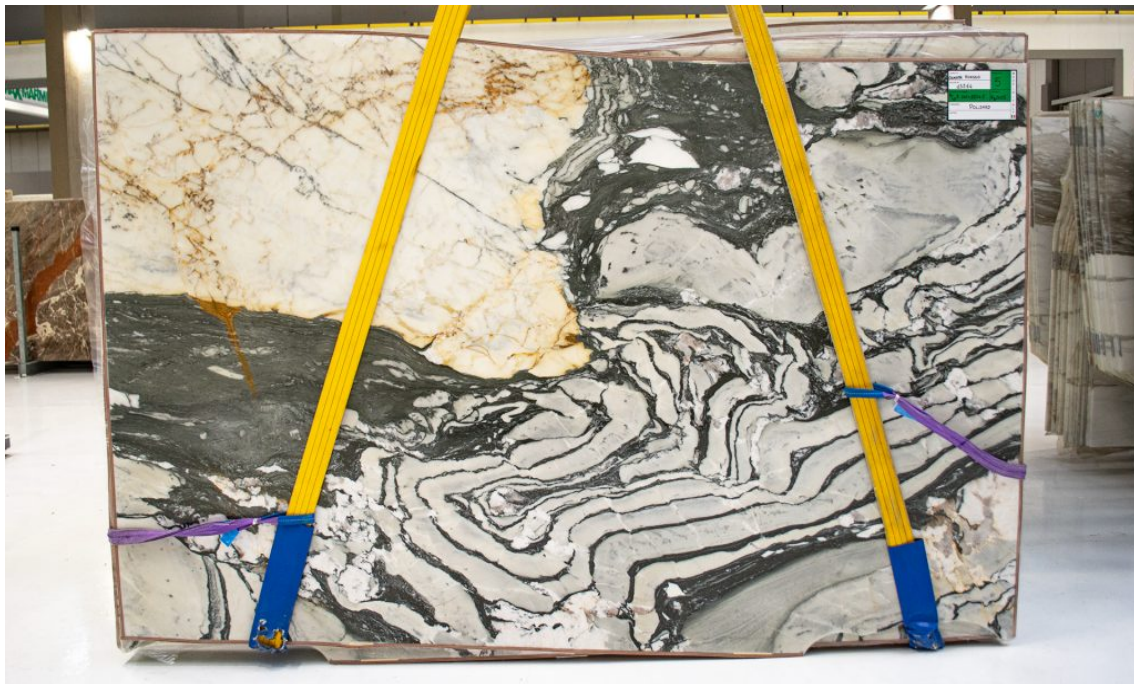

Calacatta Picasso

Block #BL 13214

Qty Slabs 58

Size 303 x184 x002

Calacatta Picasso

Block #BL 13214

Qty Slabs 58

Size 303 x184 x002