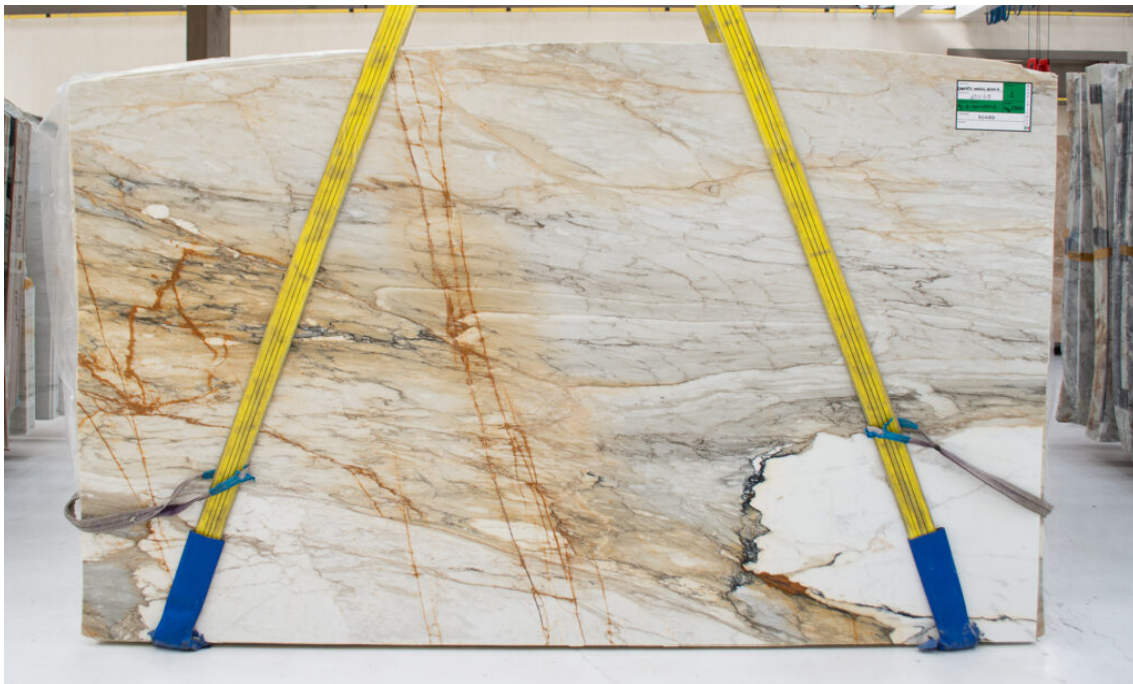

# Calacatta Macchia Vecchia

**Block #BL 13039**

**Qty Slabs 56**

**Size 304 x186 x002**