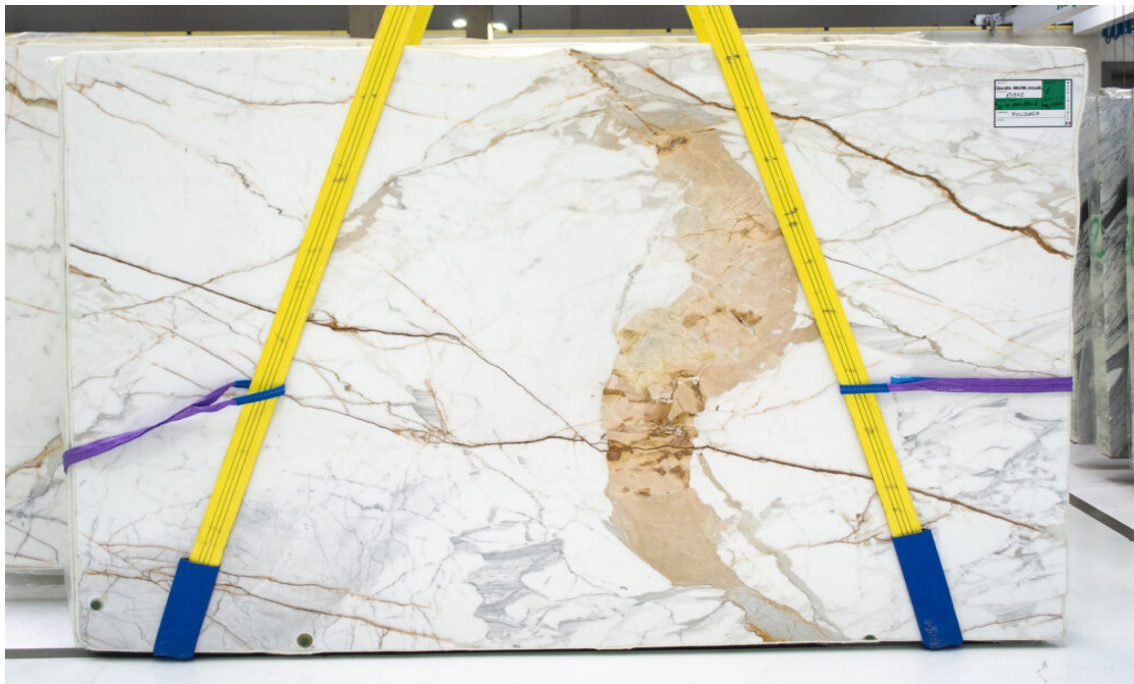

# Calacatta Macchia Vecchia

**Block #BL 13872**

**Qty Slabs 44**

**Size 298 x195 x002**