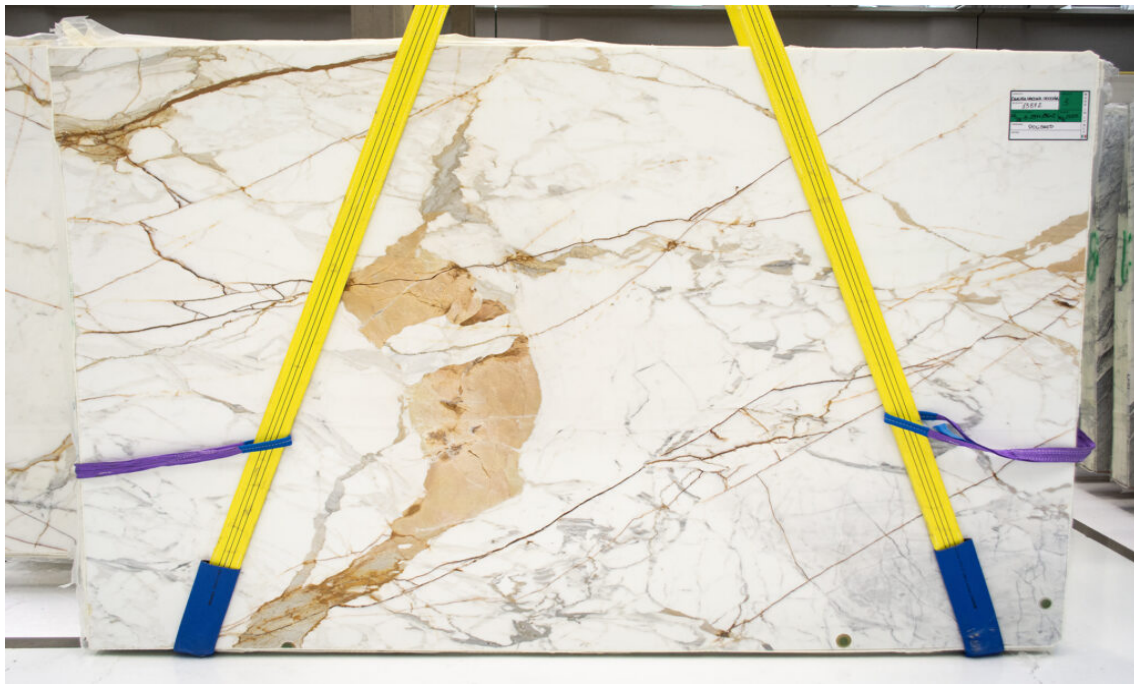

# Calacatta Macchia Vecchia

**Block #BL 13872**

**Qty Slabs 44**

**Size 298 x195 x002**