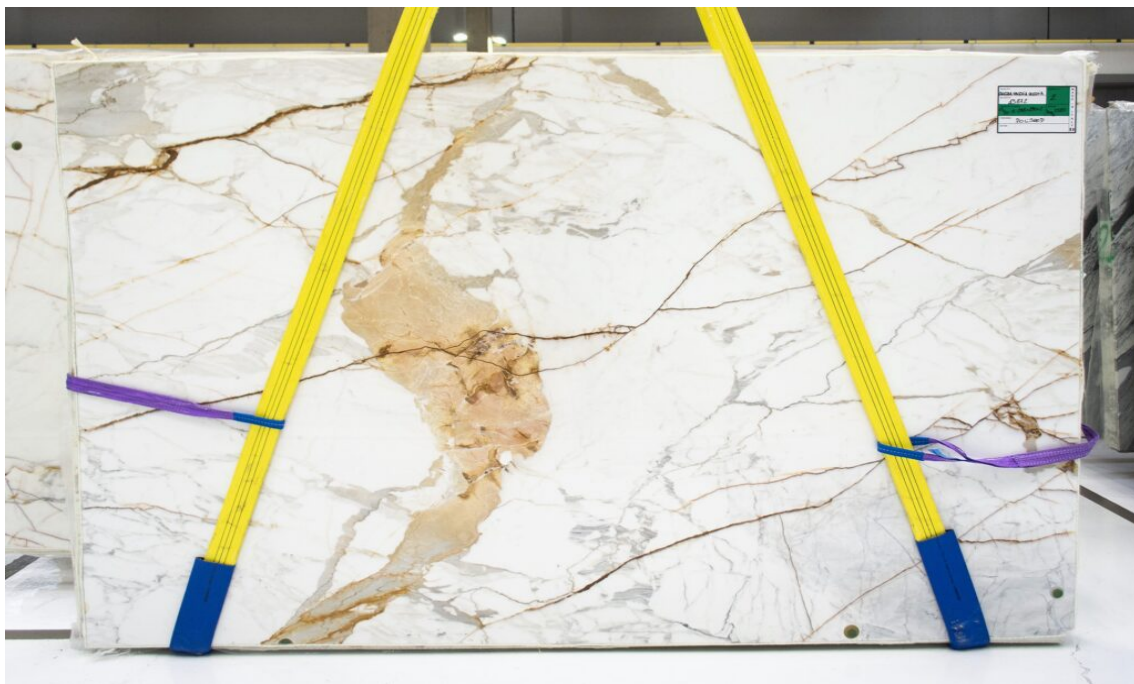

# Calacatta Macchia Vecchia

**Block #BL 13872**

**Qty Slabs 44**

**Size 298 x195 x002**