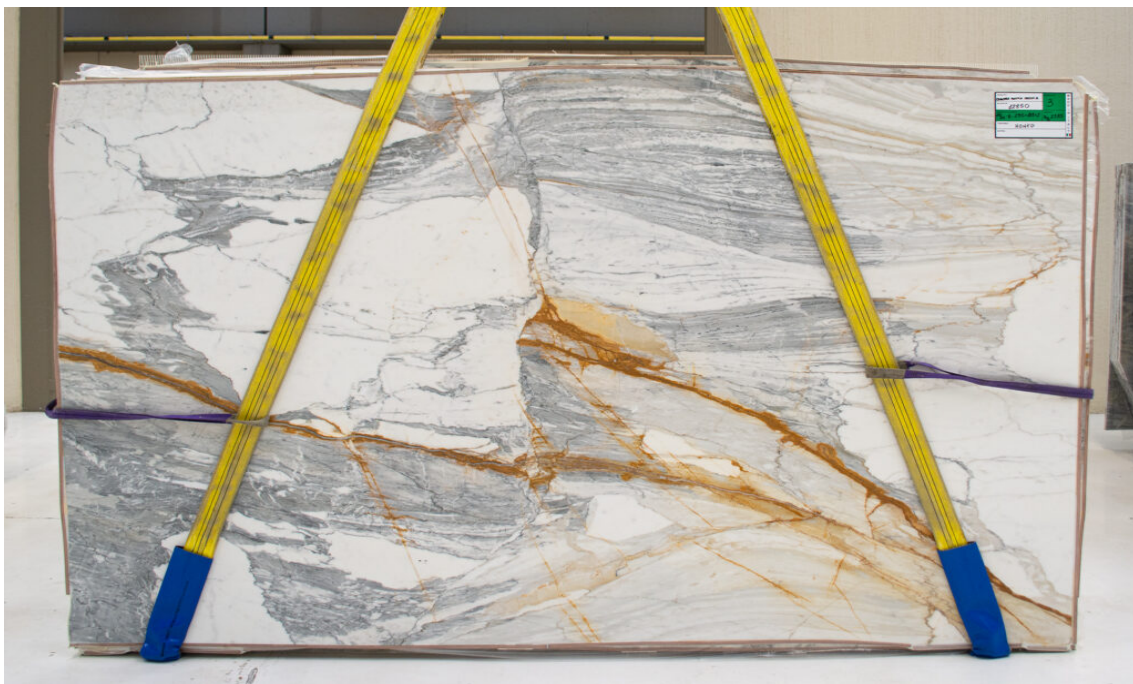

Calacatta Macchia Vecchia

Block #BL 12850

Qty Slabs 65

Size 298 x188 x002

Calacatta Macchia Vecchia

Block #BL 12850

Qty Slabs 65

Size 298 x188 x002