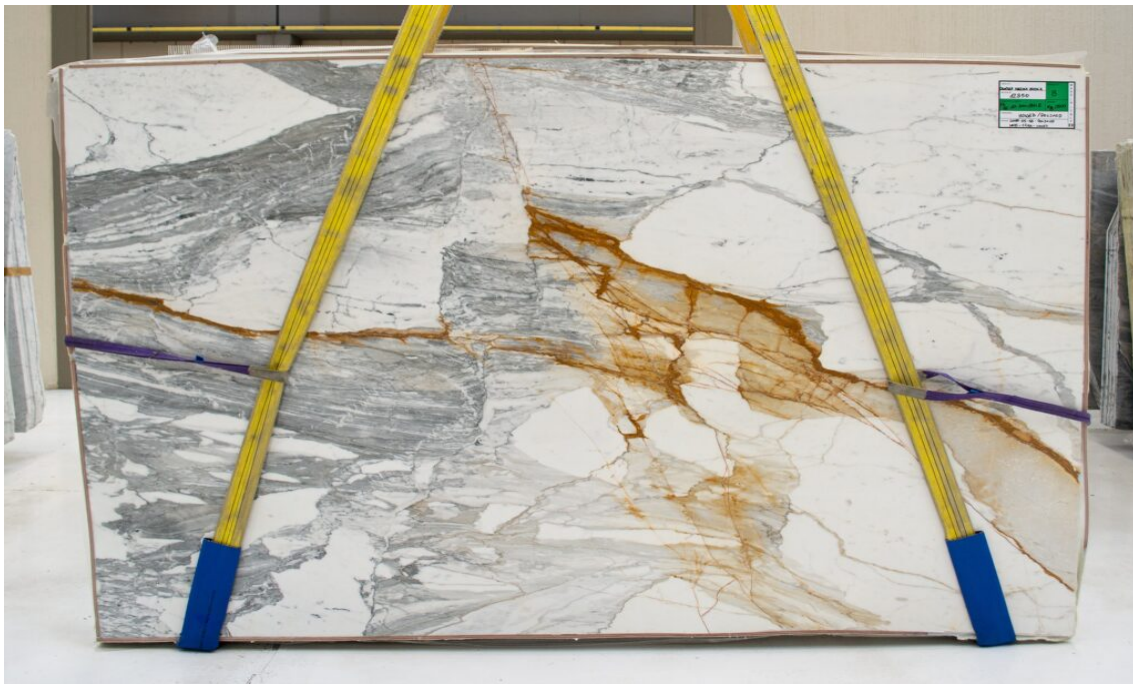

Calacatta Macchia Vecchia

Block #BL 12850

Qty Slabs 65

Size 298 x188 x002

Calacatta Macchia Vecchia

Block #BL 12850

Qty Slabs 65

Size 298 x188 x002