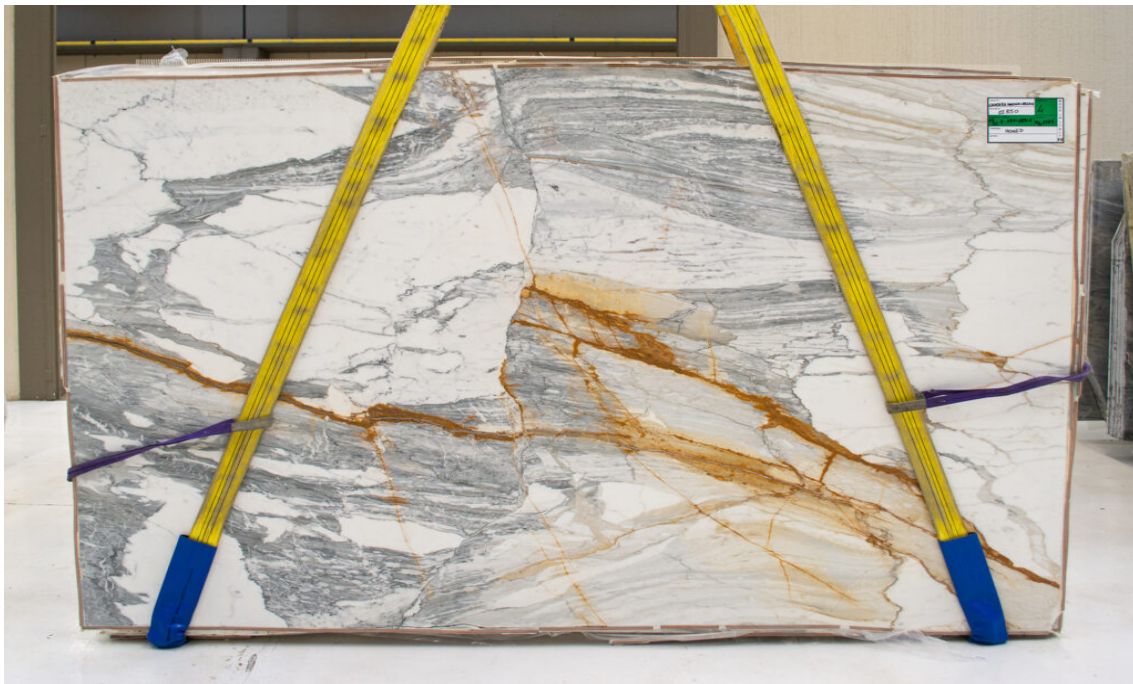

Calacatta Macchia Vecchia

Block #BL 12850

Qty Slabs 65

Size 298 x188 x002

Calacatta Macchia Vecchia

Block #BL 12850

Qty Slabs 65

Size 298 x188 x002