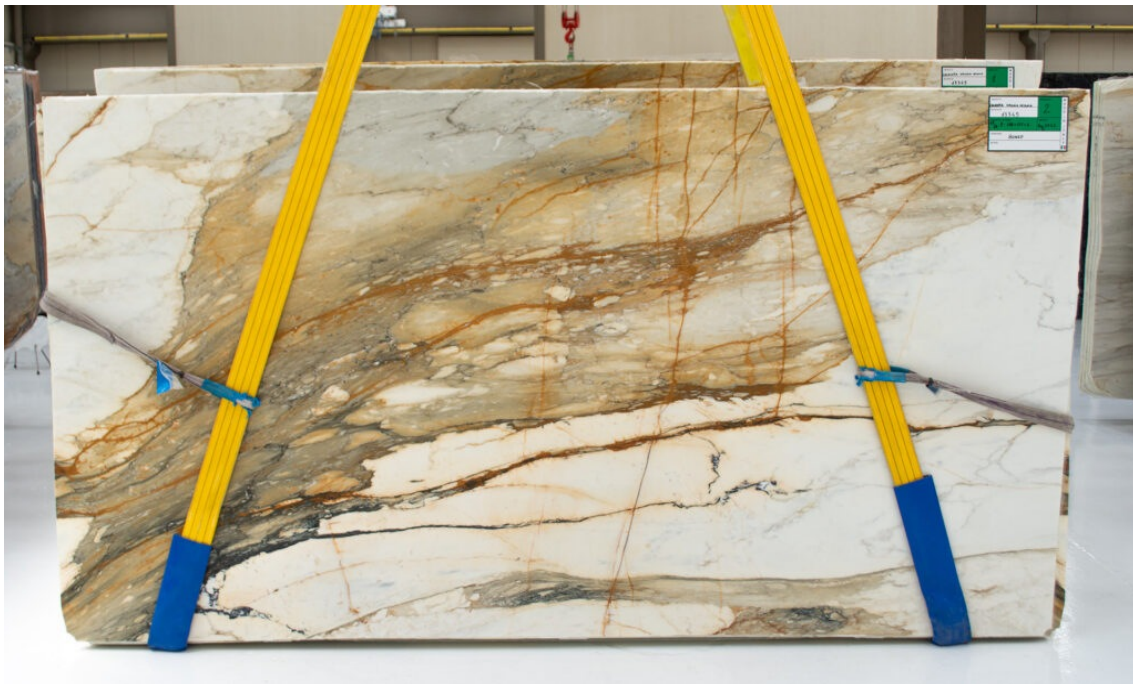

Calacatta Macchia Vecchia

Block #BL 13345

Qty Slabs 33

Size 297 x155 x002

Calacatta Macchia Vecchia

Block #BL 13345

Qty Slabs 33

Size 297 x155 x002