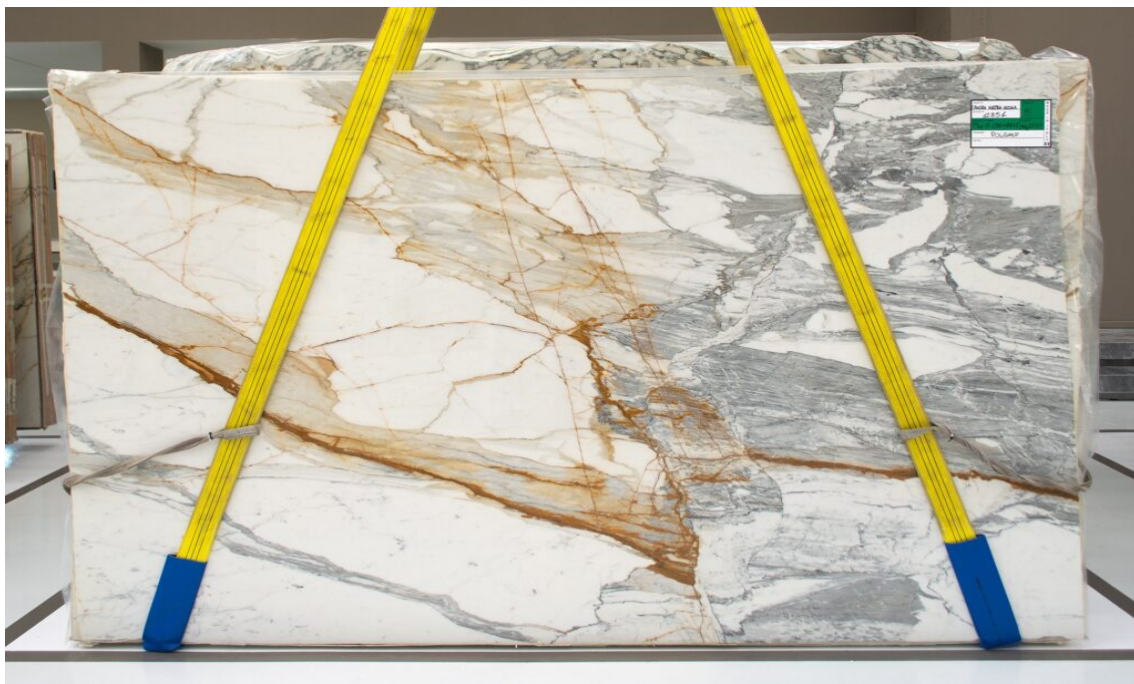

Calacatta Macchia Vecchia

Block #BL 12851

Qty Slabs 41

Size 295 x185 x002

Calacatta Macchia Vecchia

Block #BL 12851

Qty Slabs 41

Size 295 x185 x002

Calacatta Macchia Vecchia

Block #BL 12851

Qty Slabs 41

Size 295 x185 x002