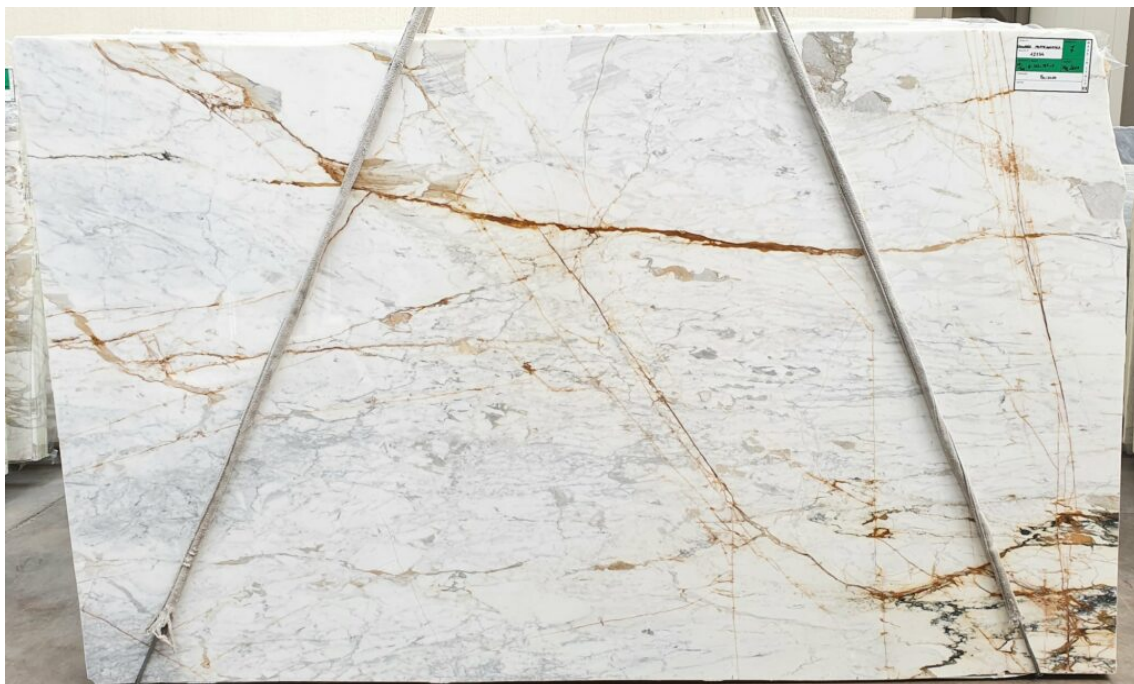

# Calacatta Macchia Vecchia

**Block #BL 12534**

**Qty Slabs 23**

**Size 331 x197 x002**