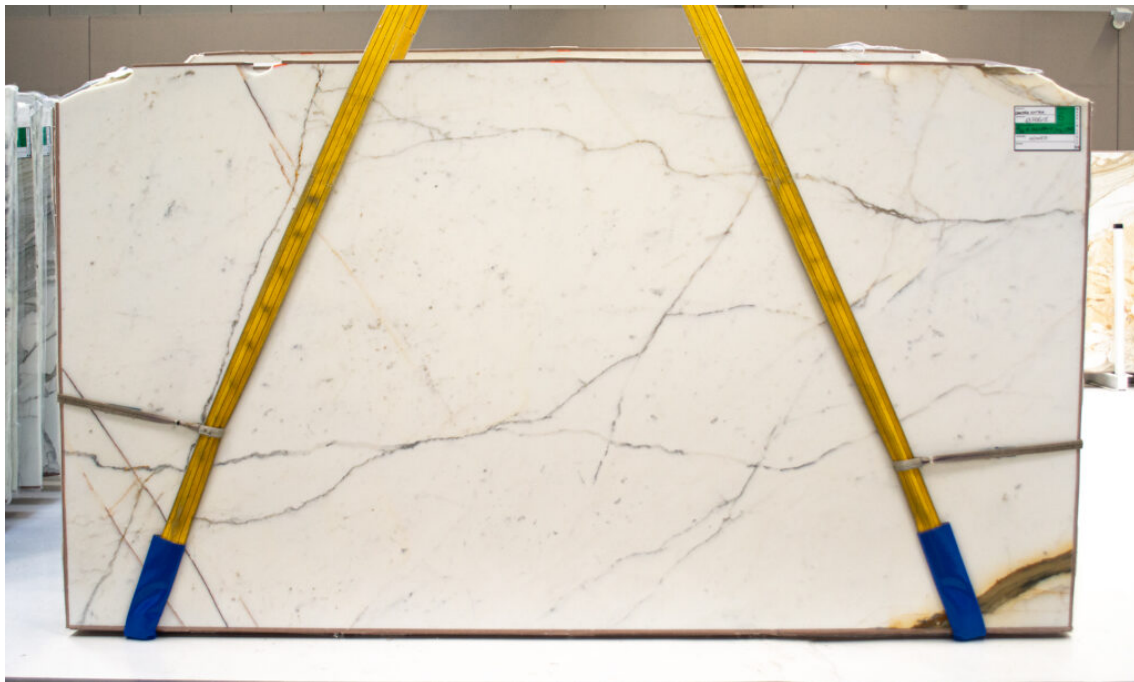

# Calacatta Extra

**Block #BL 13766/2**

**Qty Slabs 37**

**Size 352 x190 x002**