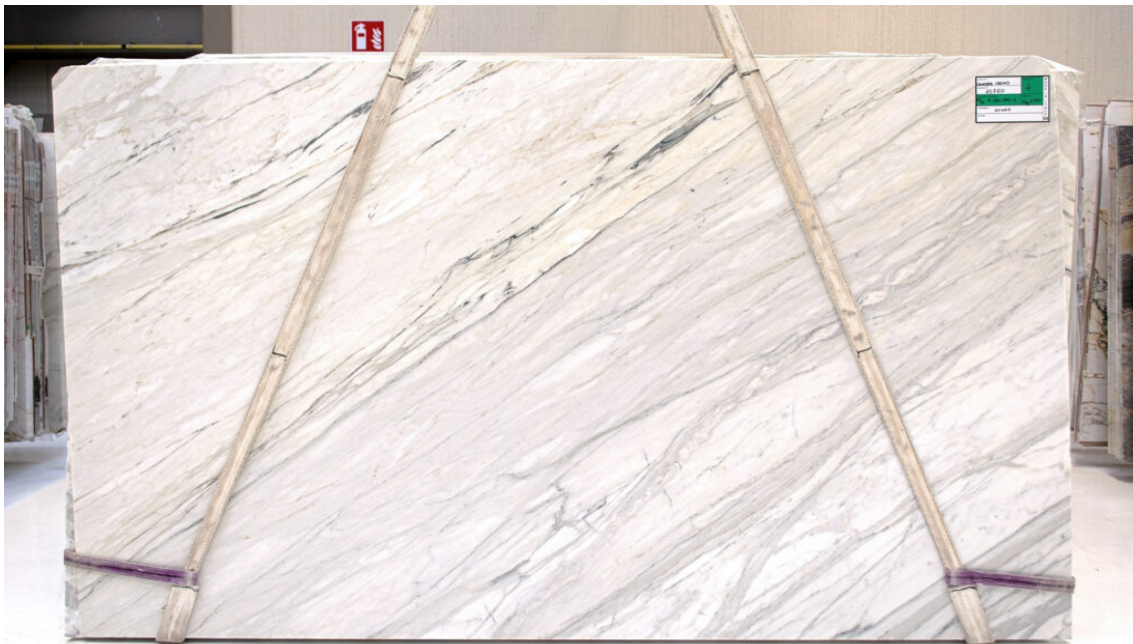

Calacatta Cremo

Block #BL 13760

Qty Slabs 43

Size 316 x195 x002

Calacatta Cremo

Block #BL 13760

Qty Slabs 43

Size 316 x195 x002

Calacatta Cremo

Block #BL 13760

Qty Slabs 43

Size 316 x195 x002