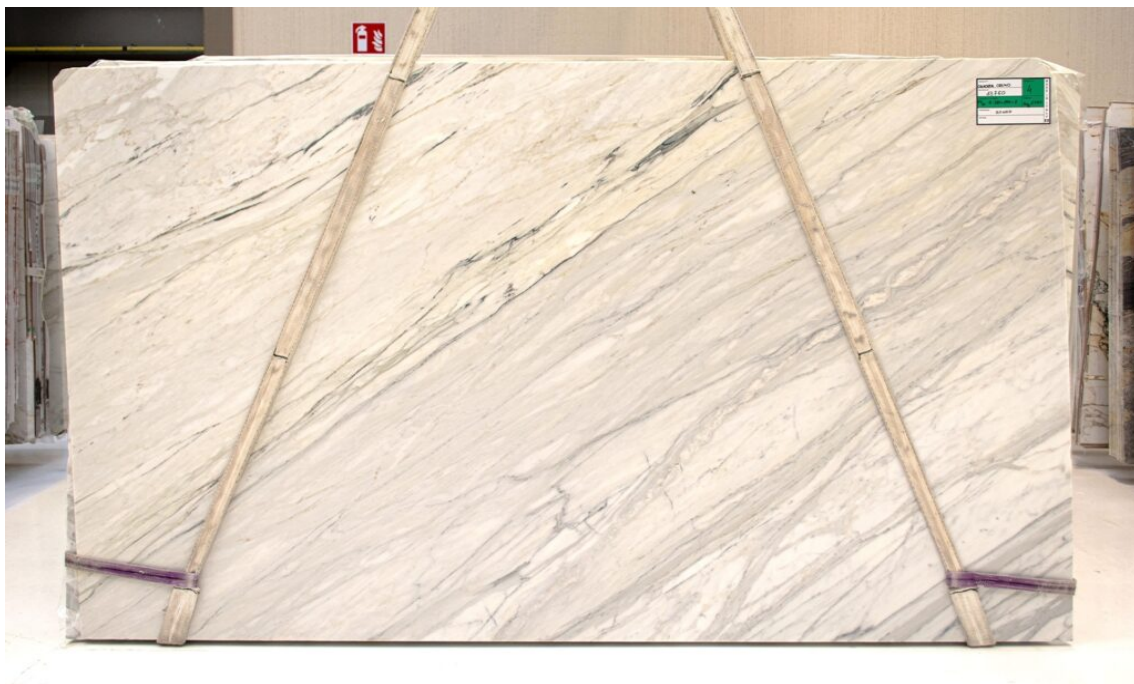

Calacatta Cremo

Block #BL 13760

Qty Slabs 43

Size 316 x195 x002

Calacatta Cremo

Block #BL 13760

Qty Slabs 43

Size 316 x195 x002

Calacatta Cremo

Block #BL 13760

Qty Slabs 43

Size 316 x195 x002