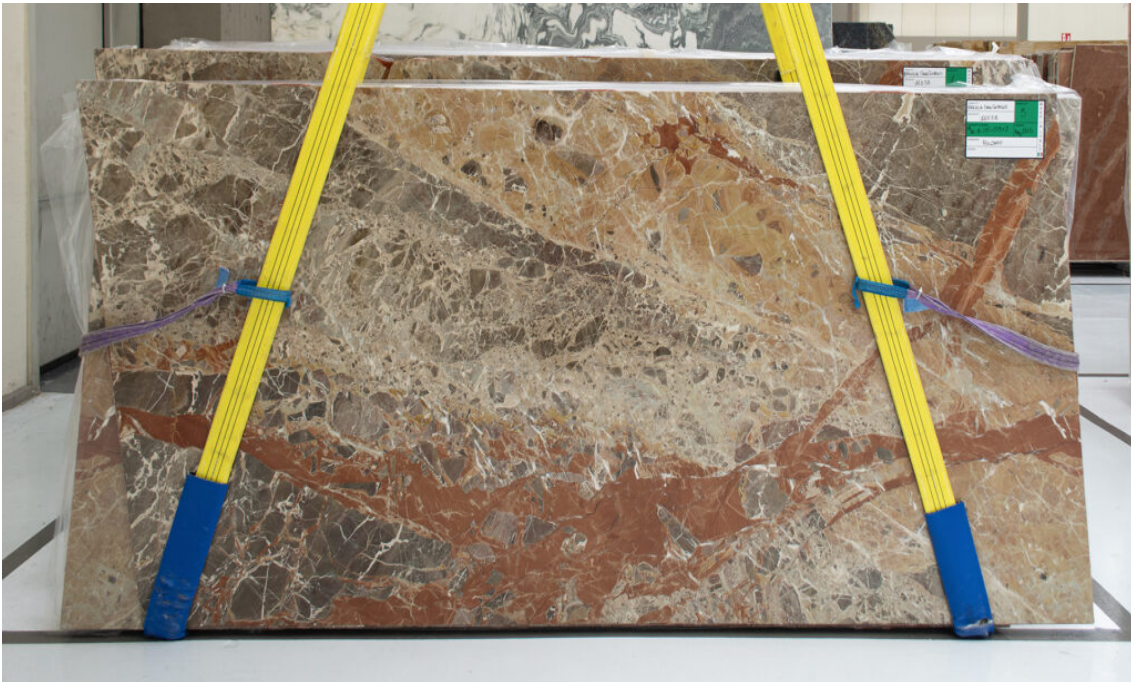

Breccia San Giorgio

Block #BL 14038

Qty Slabs 56

Size 280 x139 x002

Breccia San Giorgio

Block #BL 14038

Qty Slabs 56

Size 280 x139 x002