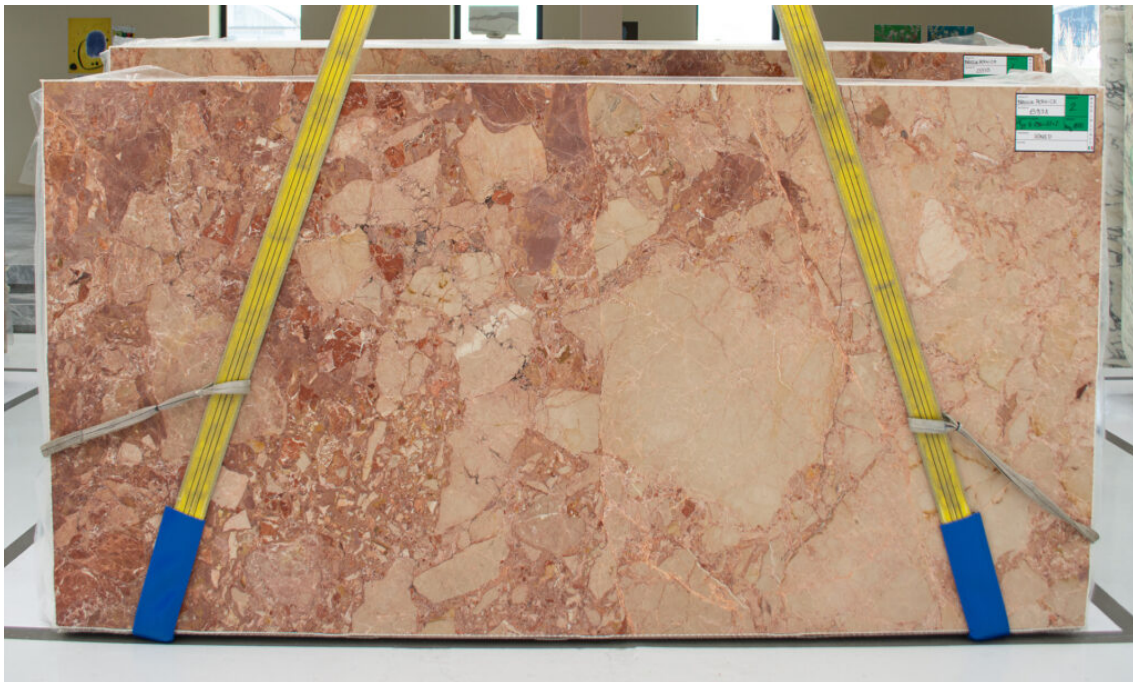

# Breccia Pernice

**Block #BL 13978**

**Qty Slabs 38**

**Size 296 x147 x002**