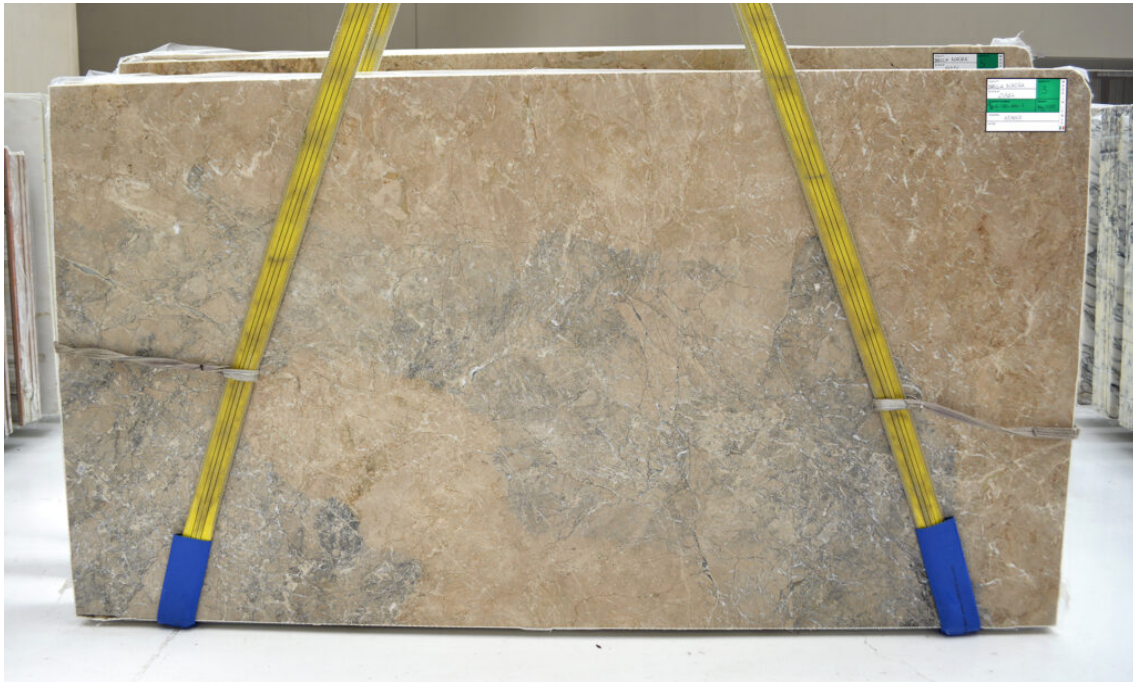

Breccia Aurora @3CM

Block #BL 13814

Qty Slabs 30

Size 294 x166 x003

Breccia Aurora @3CM

Block #BL 13814

Qty Slabs 30

Size 294 x166 x003

Breccia Aurora @3CM

Block #BL 13814

Qty Slabs 30

Size 294 x166 x003