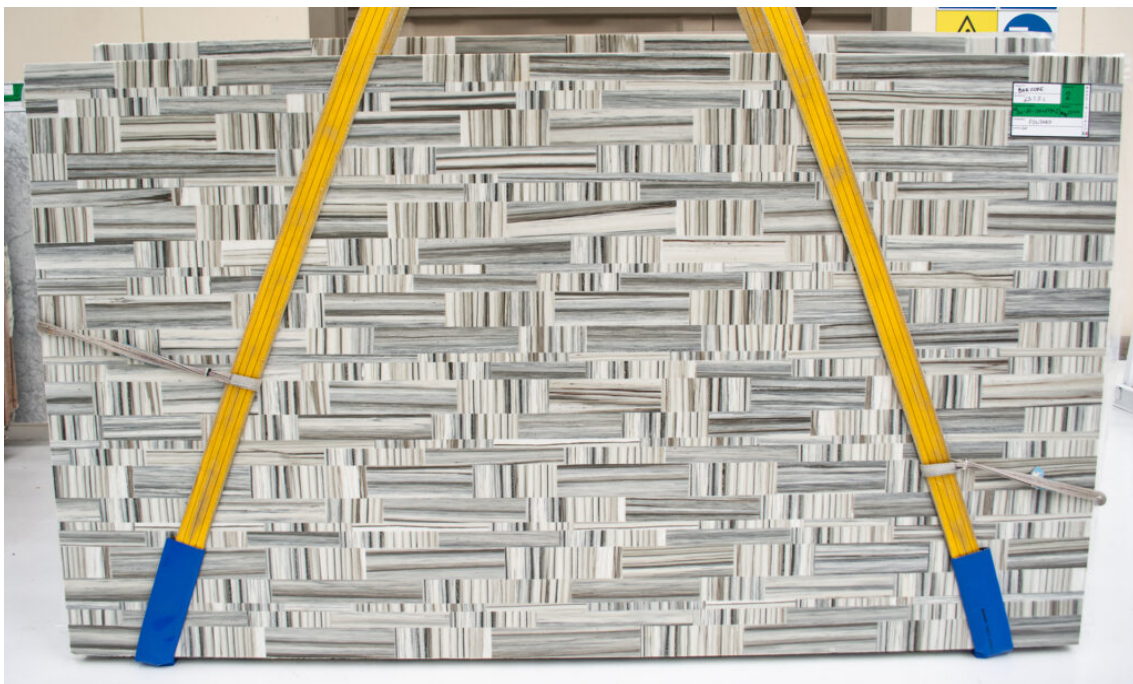

# Barcode

**Block #BL 1338**

**Qty Slabs 30**

**Size 310 x179 x002**